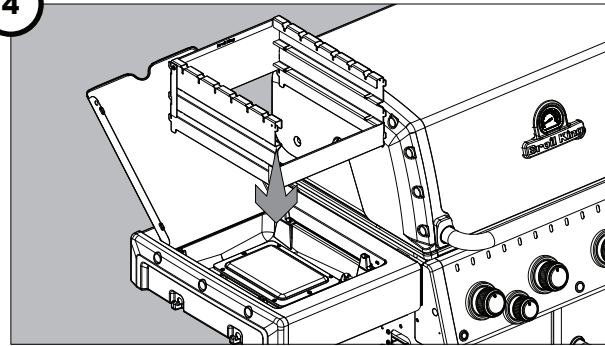

Broil King®

Great Barbecues Every Time

Infrared Multi Shield Pare-vent Pour Brûleur Infrarouge Escudo Múltiple Infrarrojo Infrarot Multi-Windschutz

18671

1

2

3

4