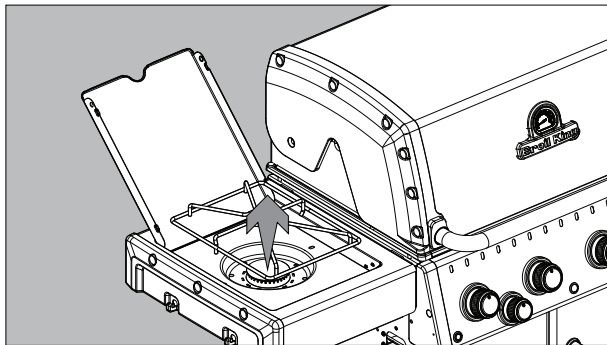

Broil King®

Great Barbecues Every Time

Infrared Multi Shield Pare-vent Pour Brûleur Infrarouge Escudo Múltiple Infrarrojo Infrarot Multi-Windschutz

18671

1

2

3

4