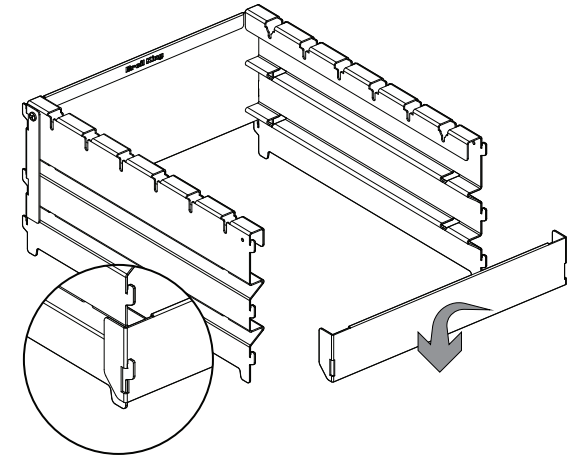

Broil King®

Great Barbecues Every Time

Infrared Multi Shield Pare-vent Pour Brûleur Infrarouge Escudo Múltiple Infrarrojo Infrarot Multi-Windschutz

18671

1

2

3

4