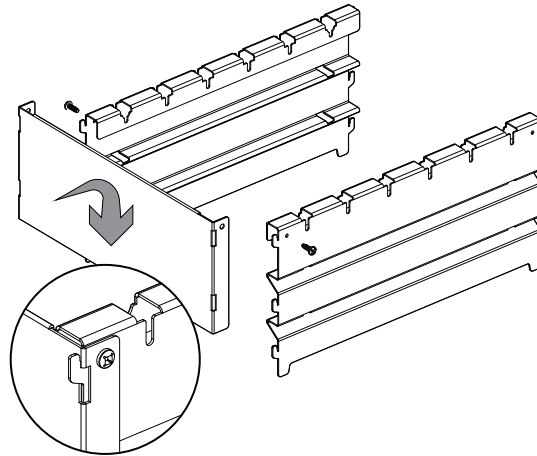

Broil King®

Great Barbecues Every Time

Infrared Multi Shield Pare-vent Pour Brûleur Infrarouge Escudo Múltiple Infrarrojo Infrarot Multi-Windschutz

18671

1

2

3

4