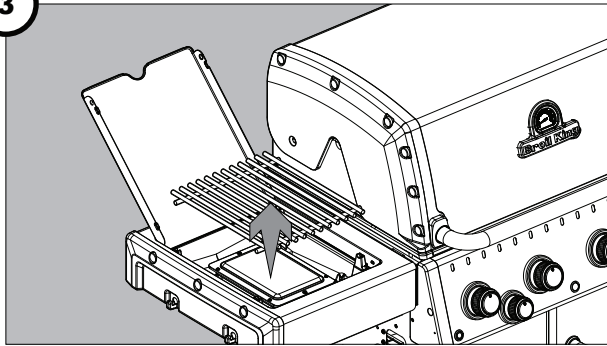

Broil King®

Great Barbecues Every Time

Infrared Multi Shield Pare-vent Pour Brûleur Infrarouge Escudo Múltiple Infrarrojo Infrarot Multi-Windschutz

18671

1

2

3

4