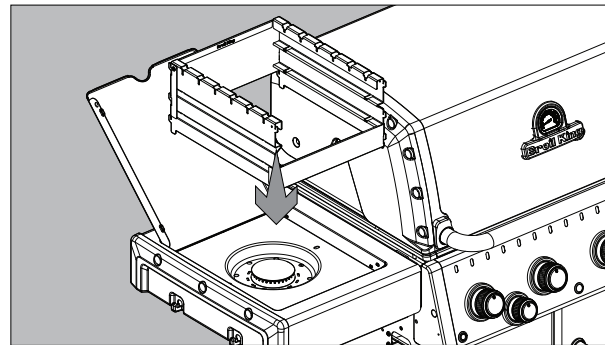

Broil King®

Great Barbecues Every Time

Infrared Multi Shield Pare-vent Pour Brûleur Infrarouge Escudo Múltiple Infrarrojo Infrarot Multi-Windschutz

18671

1

2

3

4