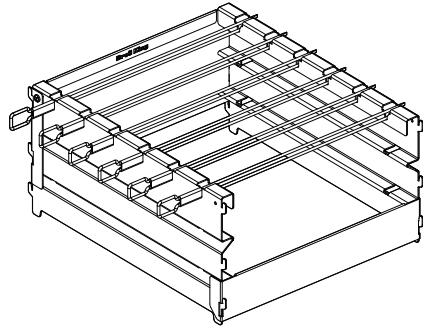

Broil King®

Great Barbecues Every Time

Infrared Multi Shield Pare-vent Pour Brûleur Infrarouge Escudo Múltiple Infrarrojo Infrarot Multi-Windschutz

18671

1

2

3

4